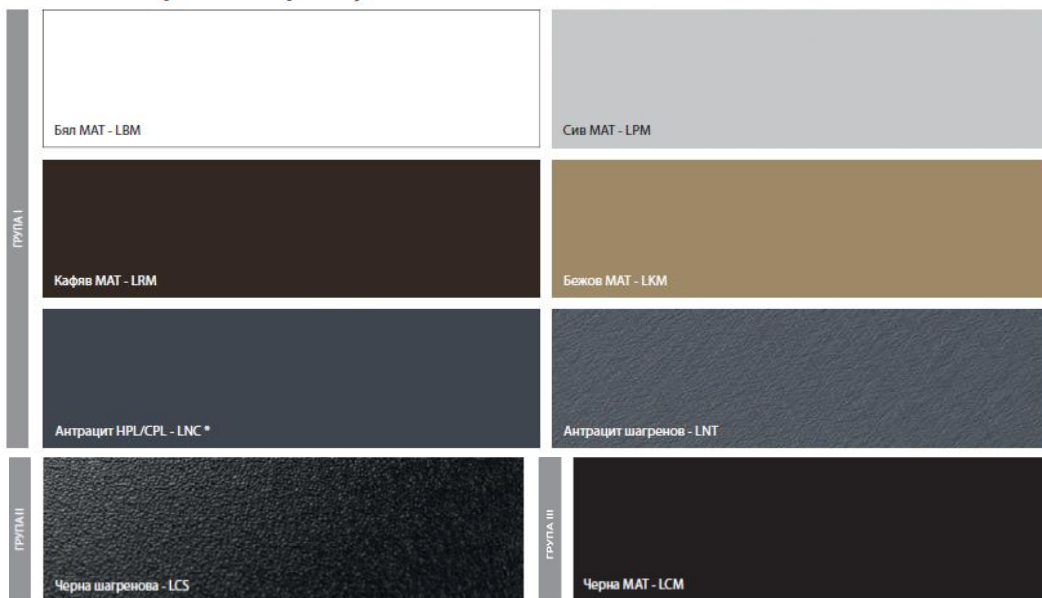

Благодарение на специалната технология, по която се

произвеждат те притежават безупречно покритие и повишена защита от корозия.

ЪГЛОВА МЕТАЛНА КАСА – BASIC

Полиестерна боя Премиум ★★★★★☆

- Достъпни норми: полска (PN), чешка (CN), германска (DIN), инвестиционна норма (Investment norm);
- Размери: еднокрили врати: 60-110, двукрили врати: 120-200
- Тип: фалцова

Разрез на каса:

МЕТАЛНА РЕГУЛИРУЕМА КАСА – BASIC

Полиестерна боя Премиум ★★★★★☆

- Достъпни норми: полска (PN), чешка (CN), германска (DIN), инвестиционна норма (Investment norm);
- Размери: еднокрили врати: 60-110, двукрили врати: 120-200
- Тип: фалцова