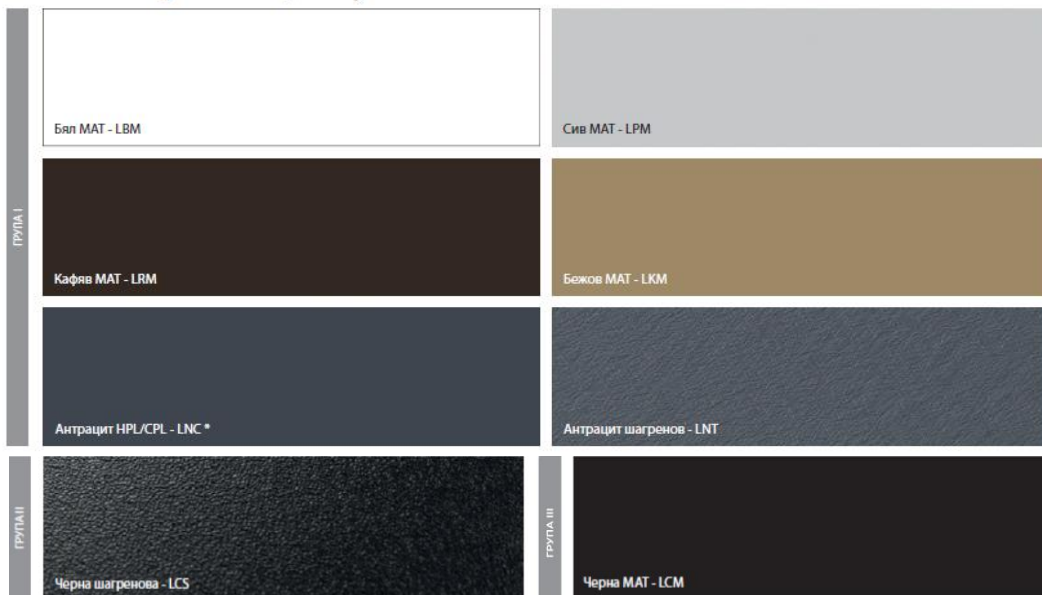

Благодарение на специалната технология, по която се

произвеждат те притежават безупречно покритие и повишена защита от корозия.

ЪГЛОВА МЕТАЛНА КАСА – BASIC

Полиестерна боя Премиум ★★★★★☆

- Достъпни норми: полска (PN), чешка (CN), германска (DIN), инвестиционна норма (Investment norm);
- Размери: еднокрили врати: 60-110, двукрили врати: 120-200
- Тип: фалцова