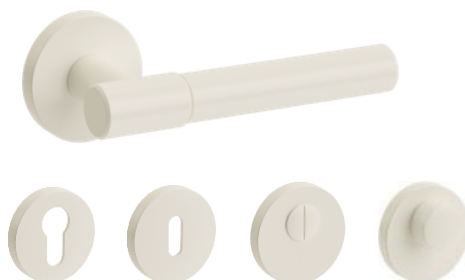

ПРОМЕНИ В КАТАЛОГА НА **ПОРТА**. НОВОСТИ И ИЗТЕГЛЯНЕ НА ПРОДУКТИ

N

ПЕРВАЗИ С 64 ММ. ПЕРО ЗА РЕГУЛИРУЕМИ КАСИ

Вече е достъпна поръчката на регулируема каса с плаващи первази с перо 64 мм., което дава възможност да се увеличи диапазона на обхват на касата с допълнителни 20 мм., спрямо стандартното перо от 44 мм.

**ШИРОКОТО ПЕРО НА ПЕРВАЗА МОЖЕ ДА БЪДЕ
СКЪСЕНО ДО ИНДИВИДУАЛЕН РАЗМЕР**

до 20 мм.

Стандартен перваз

от 20 мм. до 40 мм.

Перваз с перо 64 мм.

N

НОВИТЕ ДРЪЖКИ ЛУНГО И МОДЕРНО

Новите дръжки ЛУНГО и МОДЕРНО са проектирани да допълват слила на врати прилягащи на модерен и класически интериор. Като резултат те перфектно се свързват с пространства, проектирани с традиционен и повече съвременен акцент. Дръжките са много елегантни и са насочени към хора, които оценяват класическия дизайн и в същото време са привърженици на модерното и хармонията.

MODERNO created by **CX** DESIGN TEAM

LUNGO *created by*
CX DESIGN
TEAM

ЧЕРНО СЪКЛО ЗА ОСТЪКЛЕНИ КРИЛА В ЧЕШКА НОРМА

Черното стъкло за врати е елемент, който клиентите харесват. Като един елемент, улавящ погледа на хората, той придава на вратата модерен и елегантен изглед.