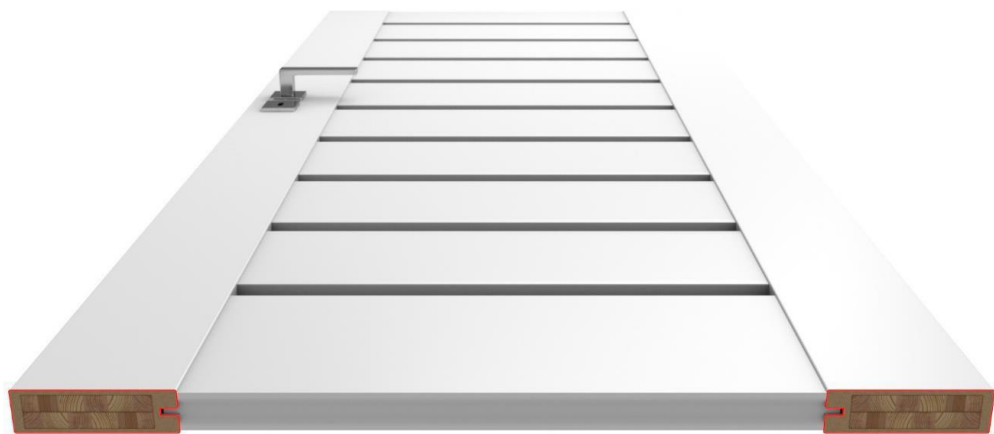

Модел 3

.2

ПОРТА ВЕРТЕ ХОУМ НОВ ДИЗАЙН С ВЕРТИКАЛНО ОСТЪКЛЯВАНЕ

Като израз на големия интерес към рамково-панелните врати от групата на ПОРТА ВЕРТЕ ХОУМ е създадена и новата подгрупа М.

Характерната за нея дискретност е постигната с вертикално остъкляване със закалено стъкло бял мат или прозрачно стъкло. Вратите от серията могат да бъдат произведени в широка гама от покрития и цветове.

Достъпните цветове са:

- **Сива платина-мат**
- **Графит-мат**

Сива платина-мат

Графит-мат

Благодарение на технологията на производство, този вид покритие на вратата създава приятно усещане - повърхност, мека като коприна, която в същото време е издръжлива и здрава.

и каси/системи:

- **МИНИМАКС**
- **ПОРТА СИСТЕМ**
- **ПОРТА СИСТЕМ ЕЛЕГАНС**
- **ПОРТА СИСТЕМ ЕЛЕГАНС 90°**
- **ПОРТА РЕНОВА**
- **КОМПАКТ и плъзгаща система ПОРТА**

ТЕХНОЛОГИЯ AQUA STOP ЗА РАМКОВО-ТАБЛЕНИ ВРАТИ

Долната повърхност на крилата от колекции **РАМКОВО-ТАБЛЕНИ ВРАТИ** в синтетично покритие вече е защитена с технологията **AQUA STOP**.

 TechnoPORTA
TECHNOLOGY

AQUA STOP е уникално хидрофобно покритие, което благодарение на своите свойства си предпазва ръба на крилото от проникване на вода. **AQUA STOP** е прозрачно и невидимо. **AQUA STOP** е разработена от екипа за изследване и развитие на **ПОРТА** и е еталон за най-високо качество и издръжливост на нашите продукти.