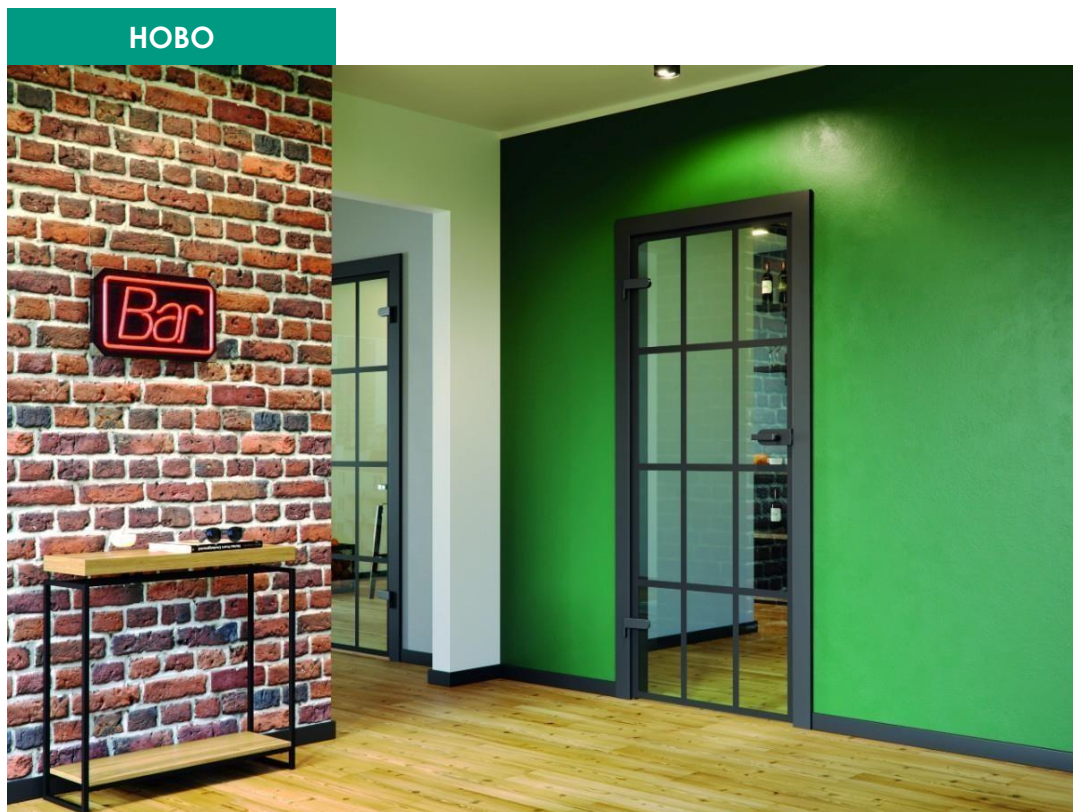

прозорци или влиза твърде малко светлина. Той ще осигури уникалност на интериора и най-важното – достъп до естествена светлина.

ВАЖНО! Стъклото е с дебелина 8 мм. и с изрези за монтаж на дръжка и панти, а решетките са широки 25 мм.

PORTA GLASS е изцяло стъклена врата и се предлага във вариант със стъкло:

- полупрозрачно – в цвят графит,
- стъкло бял мат,
- прозрачно стъкло,
- стъкло бял мат с боядисани профили,
- прозрачно стъкло с боядисани профили.