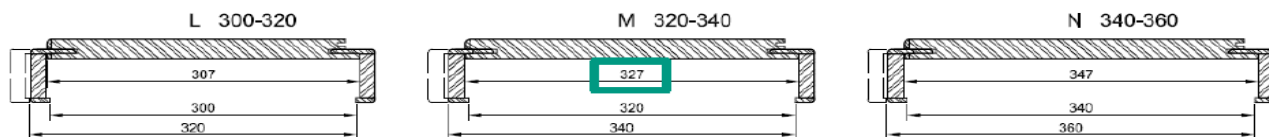

[PORTA]

PORTA DOORS

НОВОСТИ

НОВОСТ В НАШИЯ ЦЕНОРАЗПИС

ДОПЪЛНИТЕЛНИ ДИАПАЗОНИ ОТ РАЗМЕРИ ЗА КАСИ - **PORTA SYSTEM** И **PORTA SYSTEM ELEGANCE**

За да отговорим максимално на вашите очаквания, ние въвеждаме допълнителни размери на касите. Понастоящем се предлагат каси до тип К (до 300мм ширина на стената).

За касите **Porta SYSTEM** и **Porta SYSTEM ELEGANCE**, въвеждаме диапазоните:

- ➔ L(300-320мм), M(320-340мм), N(340-360мм) в синтетично покритие.
- ➔ L(300-320мм), M(320-340мм) акрилна UV боя и естествен фурнир.

За каса тип М в покритие акрилна UV боя или естествен фурнир, ширината на страницата е с размер за каса тип L, а плаващия перваз е с по-широко перо.

Новите интервали за синтетично покритие: